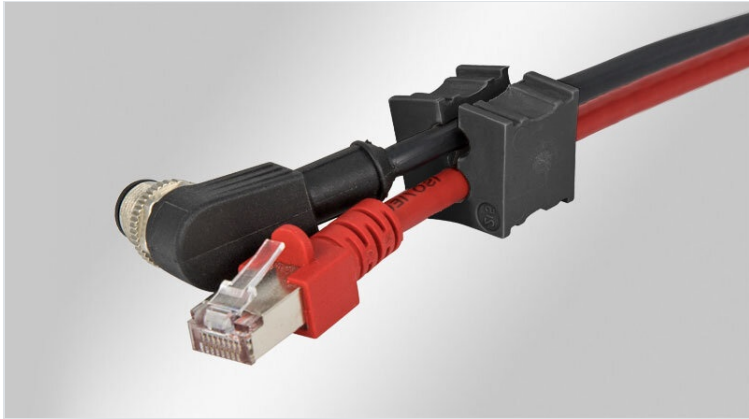

KT multi | KT special | Mehrfach-Kabeltüllen / Sondertüllen, schwarz

für Leitungsdurchmesser 1 - 8 mm sowie Sonderleitungen / IP54

Die Tülleneinsätze der Baureihe KT kommen in folgenden Kabeleinführungssystemen zu Einsatz:

- [KEL Kabeleinführungsleisten](#)
- [KVT Kabelverschraubungen](#)

KT schwarz besitzen eine erhöhte chemische Beständigkeit z.B. gegen aggressive Öle, Kühlmittel etc.

Die Mehrfach-Kabeltüllen sowie Sondertüllen ermöglichen eine Abdichtung der Leitungen mit IP54.

Durch den Einsatz von Mehrfach-Kabeltüllen kann die Packungsdichte der Kabeleinführung massiv erhöht werden. Diverse Sondertüllen, z.B. für ASI-Leitungen, erhöhen die Variabilität der Kabeleinführung. Blindtüllen können nicht genutzte Tüllenplätze abdichten. Die große Adaptertülle ATG bietet die Möglichkeit, eine kleine Kabeltülle KT aufzunehmen und somit den Klemmbereich bis auf 1 mm zu reduzieren.

Bei der mehrstöckigen Montage der kleinen Kabeltüllen ist darauf zu achten, dass die planen Tüllenseiten jeweils zueinander zeigen.

IP54

RINA

ECOLAB certified

RoHS compliant

Made in Germany

Technische Daten